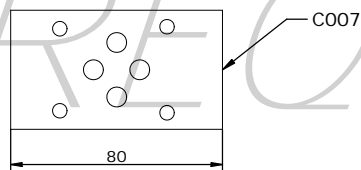

E_ 610-15-__

06

07

E_ 610 - 15 - _____

S = STEEL
A = ALUMINUM

SEE DIAGRAMS

*see **CARTDRIGE VALVES** catalog

Via Nicolò Copernico 12/c-d
 29027 Casoli Di Gariga - Podenzano (PC) Italy