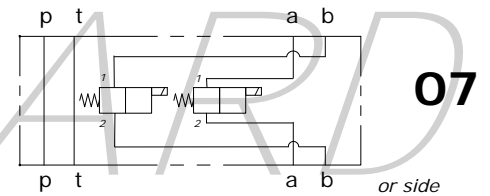

E_ 610-15-__

06

07

E_ 610 - 15 - _____

S = STEEL
A = ALUMINUM

SEE DIAGRAMS

*see **CARTDRIGE VALVES** catalog

Via Nicolò Copernico 12/c-d
 29027 Casoli Di Gariga - Podenzano (PC) Italy