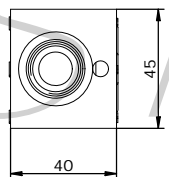

E_ 610-15-__

06

07

E_ 610 - 15 - _____

S = STEEL
A = ALUMINUM

SEE DIAGRAMS

*see **CARTDRIGE VALVES** catalog

Via Nicolò Copernico 12/c-d
 29027 Casoli Di Gariga - Podenzano (PC) Italy