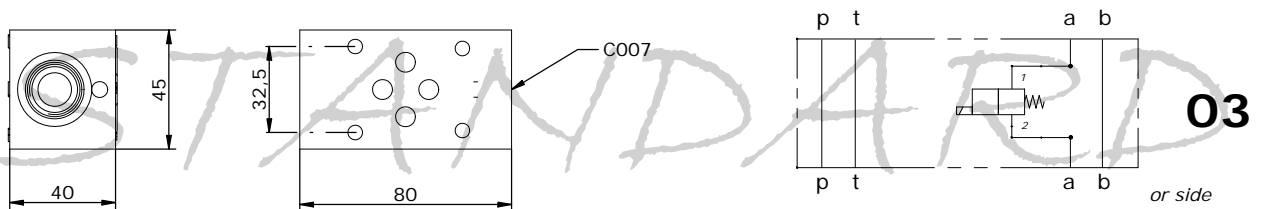

E_ 610-15-__

06

07

E_ 610 - 15 - _____

S = STEEL
A = ALUMINUM

SEE DIAGRAMS

*see **CARTDRIGE VALVES** catalog

Via Nicolò Copernico 12/c-d
 29027 Casoli Di Gariga - Podenzano (PC) Italy