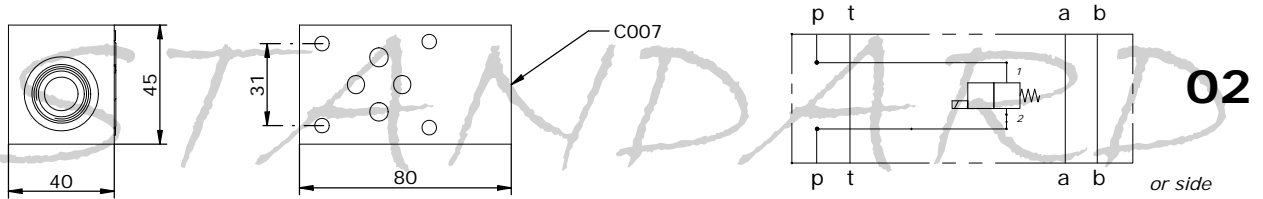

E_ 610-15-__

06

07

E_ 610 - 15 - _____

S = STEEL
A = ALUMINUM

SEE DIAGRAMS

*see **CARTDRIGE VALVES** catalog

Via Nicolò Copernico 12/c-d
 29027 Casoli Di Gariga - Podenzano (PC) Italy