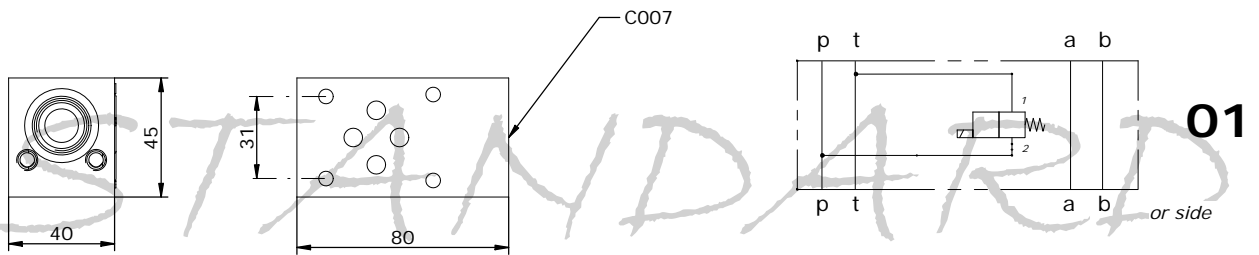

E_ 610-15-__

06

07

E_ 610 - 15 - _____

S = STEEL
A = ALUMINUM

SEE DIAGRAMS

*see **CARTDRIGE VALVES** catalog

Via Nicolò Copernico 12/c-d
 29027 Casoli Di Gariga - Podenzano (PC) Italy