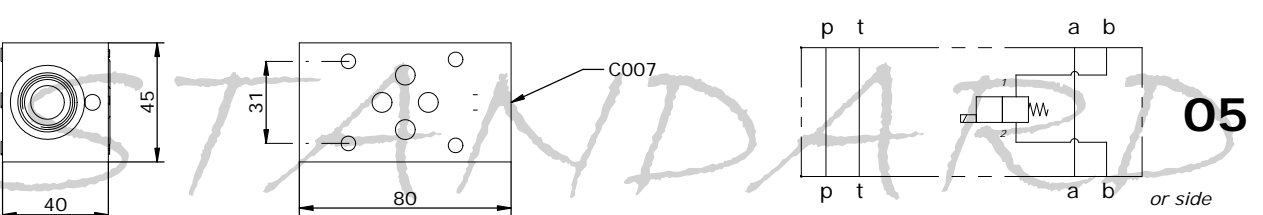

E_ 610-15-__

06

07

E_ 610 - 15 - _____

S = STEEL
A = ALUMINUM

SEE DIAGRAMS

*see **CARTDRIGE VALVES** catalog

Via Nicolò Copernico 12/c-d
 29027 Casoli Di Gariga - Podenzano (PC) Italy