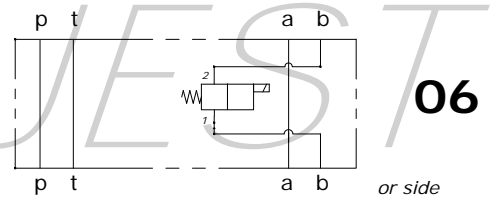

E_ 610-15-__

06

07

E_ 610 - 15 - _____

S = STEEL
A = ALUMINUM

SEE DIAGRAMS

*see **CARTDRIGE VALVES** catalog

Via Nicolò Copernico 12/c-d
 29027 Casoli Di Gariga - Podenzano (PC) Italy