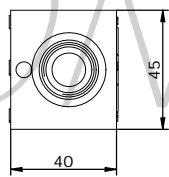

E_ 610-15-__

06

07

E_ 610 - 15 - _____

S = STEEL
A = ALUMINUM

SEE DIAGRAMS

*see **CARTDRIGE VALVES** catalog

Via Nicolò Copernico 12/c-d
 29027 Casoli Di Gariga - Podenzano (PC) Italy