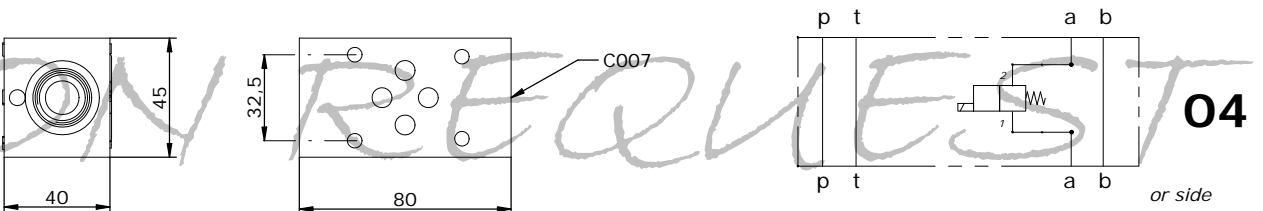

E_ 610-15-__

06

07

E_ 610 - 15 - _____

S = STEEL
A = ALUMINUM

SEE DIAGRAMS

*see **CARTDRIGE VALVES** catalog

Via Nicolò Copernico 12/c-d
 29027 Casoli Di Gariga - Podenzano (PC) Italy