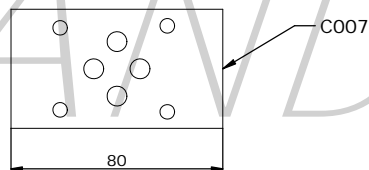

E_ 610-15-__

06

07

E_ 610 - 15 - _____

S = STEEL
A = ALUMINUM

SEE DIAGRAMS

*see **CARTDRIGE VALVES** catalog

Via Nicolò Copernico 12/c-d
 29027 Casoli Di Gariga - Podenzano (PC) Italy